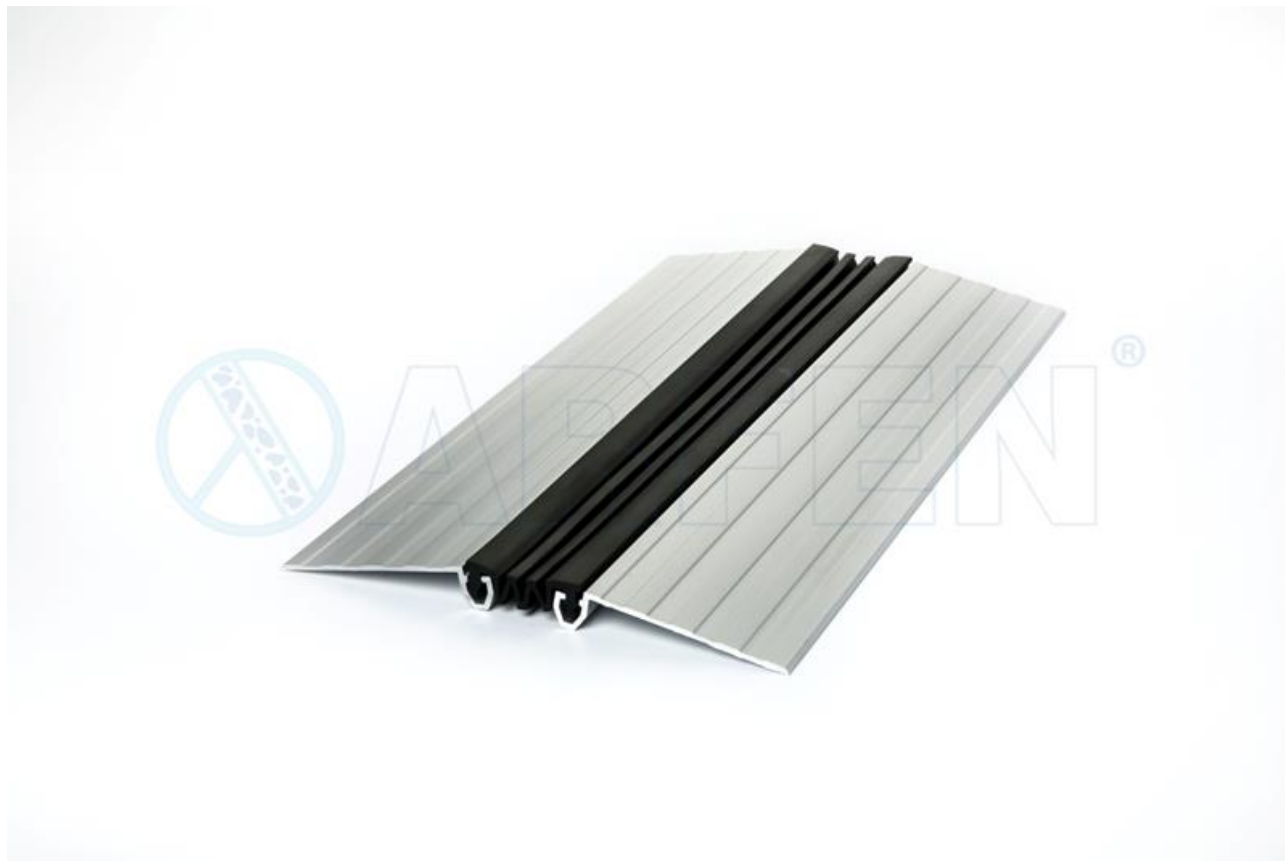

SANPOL

AR 252-050

Характеристики

накладной профиль для деформационных швов стен и потолка 50мм

Ширина видимой части:	176 мм
Высота профиля (глубина установки):	15 мм
Компенсация деформаций:	+/-20мм
Длина профиля:	3 м
Компенсационный материал	Специальная резина черного цвета