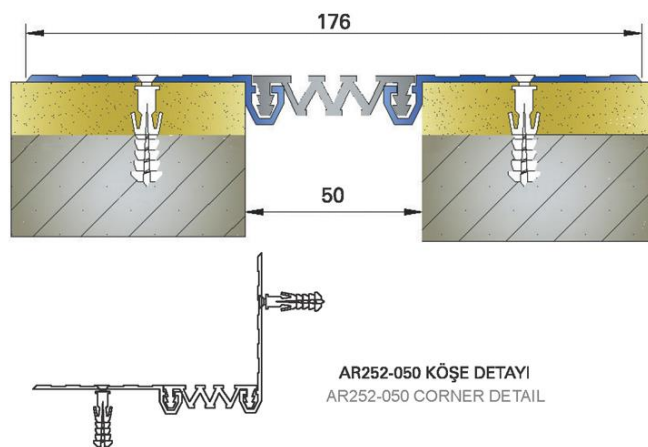

SANPOL

AR 252-050

Характеристики

накладной профиль для деформационных швов стен и потолка 50мм

Ширина видимой части:	176 мм
Высота профиля (глубина установки):	15 мм
Компенсация деформаций:	+/-20мм
Длина профиля:	3 м
Компенсационный материал	Специальная резина черного цвета